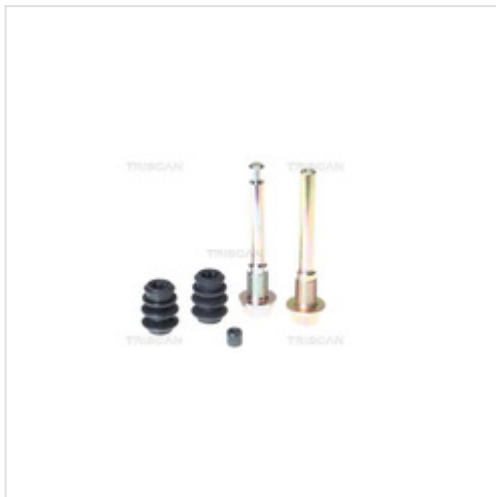

8170 169225 TRISCAN Zestaw tulei prowadzących, zacisk hamulca

Zestaw tulei prowadzących, zacisk hamulca

Producent: TRISCAN

Kod produktu: 8170 169225

Jednostka: unit

Cena i dostępność może ulec zmianie

[Sprawdź aktualną cenę online »](#)[Zapytaj o cenę](#)

Specyfikacja części

Zestaw tulei prowadzących, zacisk hamulca (8170 169225), firmy **TRISCAN**

Opinie o produkcie

[Sprawdź opinie o części innych klientów](#)

Montowane w autach

OPEL	FRONTERA A Sport (U92) , MONTEREY A (M92) , FRONTERA A (U92) , MONTEREY B (M98) , FRONTERA B (U99)
MITSUBISHI	PAJERO II Canvas Top (V2_W, V4_W) , PAJERO II (V3_W, V2_W, V4_W) , SPACE WAGON (N3_W, N4_W) , SPACE RUNNER (N1_W, N2_W) , GALANT VII sedan (E5_A, E7_A, E8_A) , GALANT VII (E5_A, E7_A, E8_A) , L400 Autobus (PD_W, PC_W, PA_V, PB_V, PA_W) , ECLIPSE II (D3_A) , GALANT VIII (EA_) , GALANT VIII Kombi (EA_) , SPACE WAGON (N9_W, N8_W) , PAJERO SPORT I (K7_, K9_) , PAJERO PININ I (H6_W, H7_W) , SPACE RUNNER (N6_W) , DELICA / SPACE GEAR
DAIHATSU	CHARADE IV (G200, G202) , CHARADE IV sedan (G203) , GRAN MOVE (G3)
MAZDA	626 III Station Wagon (GV)

www.iparts.pl

Copyright © Sp. z o.o.
Wszelkie prawa zastrzeżone

8170 169225 TRISCAN Zestaw tulei prowadzących, zacisk hamulca

Montowane w autach

ISUZU

TROOPER III , TROOPER II (UB) , TROOPER II samochód terenowy otwarty (UB) , TROOPER III samochód terenowy otwarty