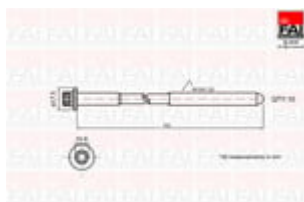

## B701 FAI AUTOPARTS Zestaw śrub głowicy cylindrów

### Informacje

- Rozstaw otworów 1/2: **1.25**
- Wymiar gwintu: **M10**
- Ilość: **10**
- Długość [mm]: **153**
- Kształt łba śruby / nakrętki: **Zewnętrzny Torx**