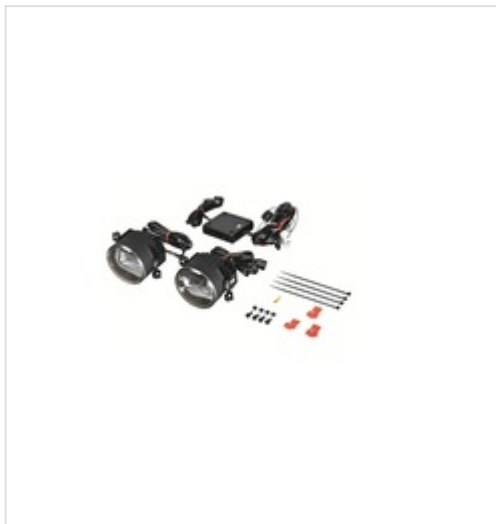

## Zestaw reflektora przeciwmgłowego OSRAM LEDFOG101

### Zestaw reflektora przeciwmgłowego

Producent: OSRAM

Kod produktu: LEDFOG101

Jednostka: szt

Cena: **1113,00** zł z VAT/szt

Cena i dostępność może ulec zmianie

[Sprawdź aktualną cenę online »](#)[Kup część](#)