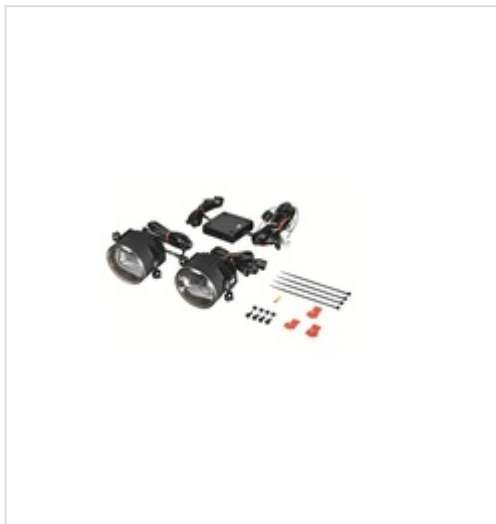

Zestaw reflektora przeciwmgłowego OSRAM LEDFOG101

Zestaw reflektora przeciwmgłowego

Producent: OSRAM

Kod produktu: LEDFOG101

Jednostka: szt

Cena: **1096,00** zł z VAT/szt

Cena i dostępność może ulec zmianie

[Sprawdź aktualną cenę online »](#)[Kup część](#)

Specyfikacja części

Zestaw reflektora przeciwmgłowego (LEDFOG101), firmy OSRAM

Informacje

- Rodzaj lampy: **LED**

Opinie o produkcie

[Sprawdź opinie o części innych klientów](#)

Montowane w autach

OPEL

CORSA D (S07), MERIVA A nadwozie wielkopojemne (MPV) (X03), ASTRA H kombi (A04), MOVANO B Autobus (X62), ASTRA H GTC (A04), ASTRA H (A04), ASTRA G liftback (T98), ASTRA G kabriolet (T98), VECTRA C (Z02), VECTRA C GTS (Z02), ASTRA G kombi (T98), VECTRA C kombi (Z02), TIGRA TwinTop (X04), ZAFIRA B (A05), ASTRA H TwinTop (A04), ASTRA H sedan (A04), MOVANO B Nadwozie pełne (X62), MOVANO B platforma / podwozie (X62)