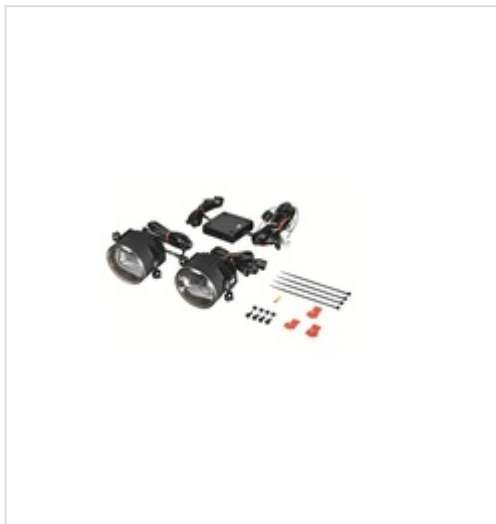

Zestaw reflektora przeciwmgłowego OSRAM LEDFOG101

Zestaw reflektora przeciwmgłowego

Producent: OSRAM

Kod produktu: LEDFOG101

Jednostka: szt

Cena: **1113,00** zł z VAT/szt

Cena i dostępność może ulec zmianie

[Sprawdź aktualną cenę online »](#)[Kup część](#)

Specyfikacja części

Zestaw reflektora przeciwmgłowego (LEDFOG101), firmy **OSRAM**

Informacje

- Rodzaj lampy: **LED**

Opinie o produkcie

[Sprawdź opinie o części innych klientów](#)

Montowane w autach

OPEL

CORSA D (S07), MERIVA A nadwozie wielkopojemne (MPV) (X03), ASTRA H kombi (A04), MOVANO B Autobus (X62), ASTRA H GTC (A04), ASTRA H (A04), ASTRA G liftback (T98), ASTRA G kabriolet (T98), VECTRA C (Z02), VECTRA C GTS (Z02), ASTRA G kombi (T98), VECTRA C kombi (Z02), TIGRA TwinTop (X04), ZAFIRA B (A05), ASTRA H TwinTop (A04), ASTRA H sedan (A04), MOVANO B Nadwozie pełne (X62), MOVANO B platforma / podwozie (X62)