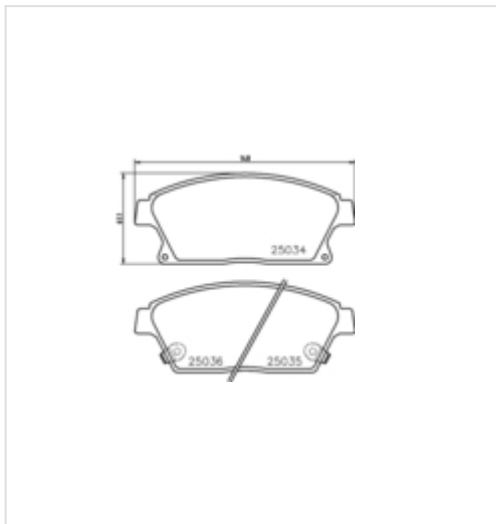

Klocki hamulcowe - komplet HELLA PAGID 8DB 355 015-241

Klocki hamulcowe - komplet

Producent: HELLA PAGID

Kod produktu: 8DB 355 015-241

Jednostka: KPL

Cena: **197,00** zł z VAT/KPL

Cena i dostępność może ulec zmianie

[Sprawdź aktualną cenę online »](#)

[Kup część](#)

Specyfikacja części

Klocki hamulcowe - komplet (8DB 355 015-241), firmy **HELLA PAGID**

Informacje

- Szerokość [mm]: **148**
- Wysokość [mm]: **61,1**
- Grubość [mm]: **18,8**
- Styk ostrzegawczy o zużyciu: **z akustycznym czujnikiem zużycia**
- Ilość wskaźników zużycia okładzin: **2**
- Numer WVA: **25034**
- Techniczny numer informacyjny: **T1959**

Opinie o produkcie

[Sprawdź opinie o części innych klientów](#)

Niniejszy PDF nie stanowi obowiązującej oferty

Sklep internetowy iParts.pl

Sprzedaż części i infolinia:
801 000 184
lub z tel. komórkowych:
22 884 65 45
e-mail: handlowy@iparts.pl

Dane spółki

iParto Sp.z o.o.
ul. Staniewnicka 22,
03-310 Warszawa
fax: **22 811 10 34**

www.iparts.pl

Copyright © Sp. z o.o.
Wszelkie prawa zastrzeżone