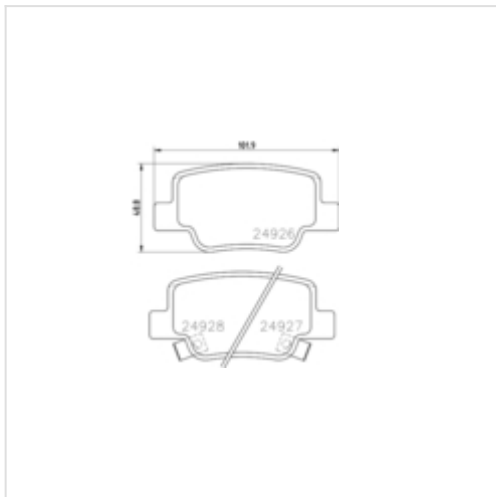

Klocki hamulcowe - komplet HELLA PAGID 8DB 355 014-891

Klocki hamulcowe - komplet

Producent: HELLA PAGID

Kod produktu: 8DB 355 014-891

Cena i dostępność może ulec zmianie

[Sprawdź aktualną cenę online »](#)

[Zapytaj o cenę](#)

Specyfikacja części

Klocki hamulcowe - komplet (8DB 355 014-891), firmy **HELLA PAGID**

Informacje

- Szerokość [mm]: **101,9**
- Wysokość [mm]: **48,8**
- Grubość [mm]: **16,6**
- Styk ostrzegawczy o zużyciu: **z akustycznym czujnikiem zużycia**
- Ilość wskaźników zużycia okładzin: **2**
- Numer WVA: **24926**
- System hamulcowy: **Bosch**
- Techniczny numer informacyjny: **T1906**
- Numer artykułu zalecanego dodatku: **8DZ 355 203-061**

Opinie o produkcie

[Sprawdź opinie o części innych klientów](#)

Niniejszy PDF nie stanowi obowiązującej oferty

Sklep internetowy iParts.pl

Sprzedaż części i infolinia:
801 000 184
lub z tel. komórkowych:
22 884 65 45
e-mail: handlowy@iparts.pl

Dane spółki

iParto Sp.z o.o.
ul. Staniewnicka 22,
03-310 Warszawa
fax: **22 811 10 34**

www.iparts.pl

Copyright © Sp. z o.o.
Wszelkie prawa zastrzeżone