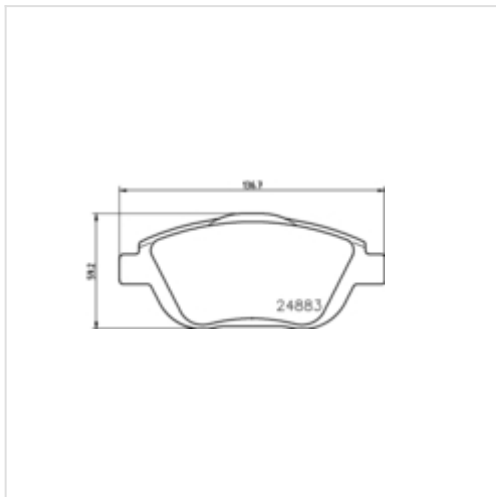

Klocki hamulcowe - komplet HELLA PAGID 8DB 355 014-551

Klocki hamulcowe - komplet

Producent: HELLA PAGID

Kod produktu: 8DB 355 014-551

Cena i dostępność może ulec zmianie

[Sprawdź aktualną cenę online »](#)

[Zapytaj o cenę](#)

Specyfikacja części

Klocki hamulcowe - komplet (8DB 355 014-551), firmy **HELLA PAGID**

Informacje

- Szerokość [mm]: **136,7**
- Wysokość [mm]: **59,2**
- Grubość [mm]: **18**
- Styk ostrzegawczy o zużyciu: **nie przygotowany dla wskaźnika zużycia**
- Dodatkowe Elementy oraz Informacje: **Ze śrubami prowadzącymi zacisk hamulcowy**
- Artykuł oraz informacja uzupełniająca:
- Numer WVA: **24883**
- System hamulcowy: **Bosch**
- Techniczny numer informacyjny: **T1846**

Opinie o produkcie

[Sprawdź opinie o części innych klientów](#)

Niniejszy PDF nie stanowi obowiązującej oferty

Sklep internetowy iParts.pl

Sprzedaż części i infolinia:
801 000 184
lub z tel. komórkowych:
22 884 65 45
e-mail: handlowy@iparts.pl

Dane spółki

iParto Sp.z o.o.
ul. Staniewnicka 22,
03-310 Warszawa
fax: **22 811 10 34**

www.iparts.pl

Copyright © Sp. z o.o.
Wszelkie prawa zastrzeżone