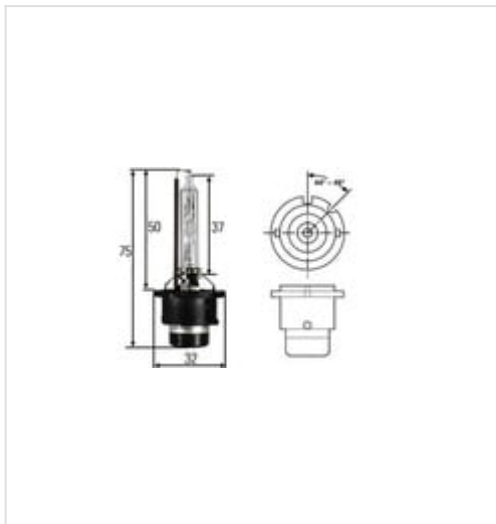

8GS 007 949-261 HELLA Żarówka reflektora

Żarówka reflektora

Producent: HELLA

Kod produktu: 8GS 007 949-261

Jednostka: szt.

Cena: **97,00** zł z VAT/szt.

Cena i dostępność może ulec zmianie

[Sprawdź aktualną cenę online »](#)

[Kup część](#)

Specyfikacja części

Żarówka reflektora (8GS 007 949-261), firmy **HELLA**

Informacje

- Rodzaj lampy: **D2S (gazowa lampa wyładowcza)**
- Napięcie [V]: **85**
- Oznaczenie kontrolne: **ECE**
- Projekt lampy: **Ksenon**
- Moc znamionowa [W]: **35**
- Oznaczenie kontrolne: **E1**