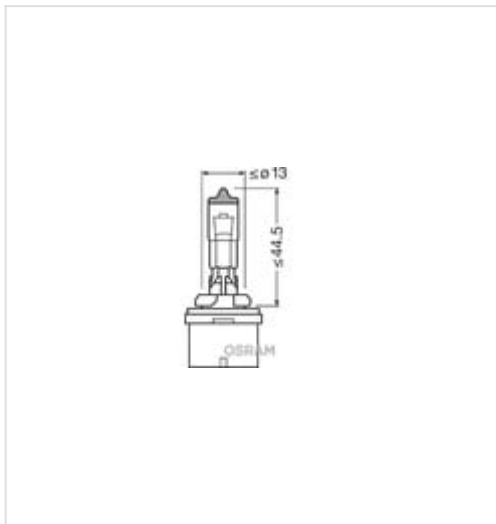

880 OSRAM Żarówka

Żarówka

Producent: OSRAM

Kod produktu: 880

Jednostka: szt.

Cena: **23,00** zł z VAT/szt.

Cena i dostępność może ulec zmianie

[Sprawdź aktualną cenę online »](#)[Kup część](#)

Specyfikacja części

Żarówka (880), firmy OSRAM

Informacje

- Rodzaj lampy: **H27W/1**
- Moc znamionowa [W]: **27**
- Napięcie [V]: **12**

Opinie o produkcie

[Sprawdź opinie o części innych klientów](#)

Montowane w autach