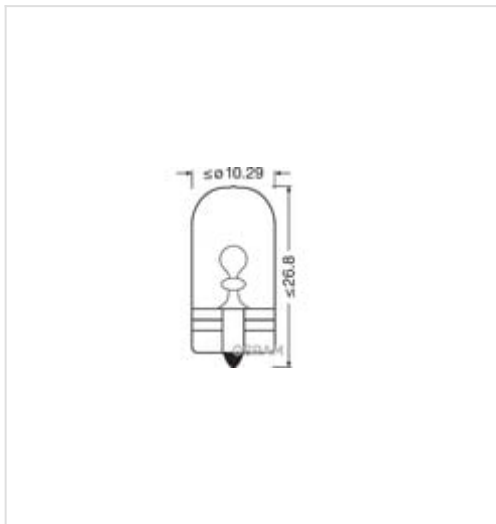

2825ULT-02B OSRAM Żarówka

Żarówka

Producent: OSRAM

Kod produktu: 2825ULT-02B

Jednostka: szt.

Cena: **9,00** zł z VAT/szt.

Cena i dostępność może ulec zmianie

[Sprawdź aktualną cenę online »](#)

[Kup część](#)

Specyfikacja części

Żarówka (2825ULT-02B), firmy OSRAM

Informacje

- Rodzaj lampy: **W5W**
- Moc znamionowa [W]: **5**
- Napięcie [V]: **12**

Opinie o produkcie

[Sprawdź opinie o części innych klientów](#)

Niniejszy PDF nie stanowi obowiązującej oferty

Sklep internetowy iParts.pl

Sprzedaż części i infolinia:
22 884 65 45
e-mail: handlowy@iparts.pl

Dane spółki

iParto Sp.z o.o.
ul. Szeligowska 48B,
05-850 Szeligi
Warszawa Bemowo
NIP: 5242878832
Regon: 382151711

www.iparts.pl

Copyright © Sp. z o.o.
Wszelkie prawa zastrzeżone