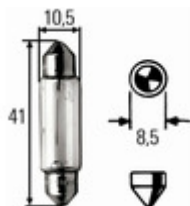

Żarówka lampy kierunkowskazu HELLA 8GM 002 091-241

HELLA 8GM 002 091-241

Żarówka lampy kierunkowskazu HELLA 8GM 002 091-241

Producent: HELLA

Kod produktu: 8GM 002 091-241

Jednostka: szt.

Cena: **5,00** zł z VAT/szt.

Cena i dostępność może ulec zmianie

[Sprawdź aktualną cenę online »](#)

[Kup część](#)

Specyfikacja części

Żarówka lampy kierunkowskazu HELLA 8GM 002 091-241 (8GM 002 091-241), firmy HELLA

Informacje

- Napięcie [V]: **24**
- Moc znamionowa [W]: **18**
- Rodzaj lampy: **K (18W)**
- Rodzaj gniazda: **SV 8,5**