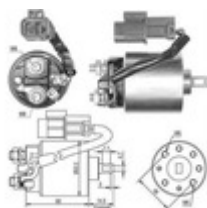

940113050399 MAGNETI MARELLI Włącznik elektromagnetyczny, rozrusznik MAGNETI MARELLI 940113050399

Włącznik elektromagnetyczny, rozrusznik
MAGNETI MARELLI 940113050399

Producent: MAGNETI MARELLI

Kod produktu: 940113050399

Jednostka: szt.

Cena: **91,00** zł z VAT/szt.

Cena i dostępność może ulec zmianie

[Sprawdź aktualną cenę online »](#)

[Kup część](#)

Specyfikacja części

Włącznik elektromagnetyczny, rozrusznik MAGNETI MARELLI 940113050399 (940113050399), firmy **MAGNETI MARELLI**

Opinie o produkcie

[Sprawdź opinie o części innych klientów](#)

Numery OEN

CARGOPARTS	137795
HITACHI	211477601 , S114503A
NISSA	2334312G02 , 2334312G03

[Sprawdź szczegóły](#)

Niniejszy PDF nie stanowi obowiązującej oferty

Sklep internetowy **iParts.pl**

Dane spółki

www.iparts.pl

Sprzedaż części i infolinia:
22 884 65 45
e-mail: handlowy@iparts.pl

iParto Sp.z o.o.
ul. Staniewnicka 22,
03-310 Warszawa
fax: **22 811 10 34**

Copyright © Sp. z o.o.
Wszelkie prawa zastrzeżone