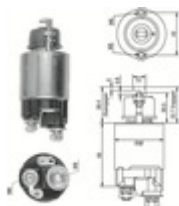

Włącznik elektromagnetyczny, rozrusznik MAGNETI MARELLI 940113050230

Włącznik elektromagnetyczny, rozrusznik
MAGNETI MARELLI 940113050230

Producent: MAGNETI MARELLI

Kod produktu: 940113050230

Jednostka: szt.

Opinie o produkcie

[Sprawdź opinie o części innych klientów](#)

Numery OEN

CARGOPARTS	133675
DENSO	0280008010 , 0534005280 , 0534005282 , 0534005290
HONDA	31204PC1004 , 31204PC1024

[Sprawdź szczegóły](#)

Niniejszy PDF nie stanowi obowiązującej oferty