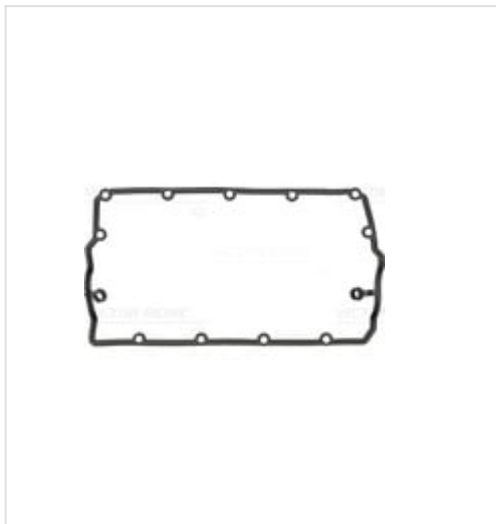

## 71-35884-00 REINZ Uszczelka pokrywy zaworów