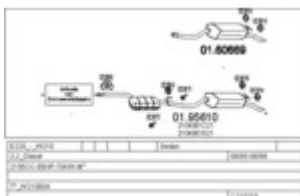

## Układ wydechowy MTS C210216004330