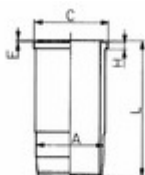

Tuleja cylindrowa KOLBENSCHMIDT 89882110

Tuleja cylindrowa

Producent: KOLBENSCHMIDT

Kod produktu: 89882110

Jednostka: szt.

Cena: **370,00** zł z VAT/szt.

Cena i dostępność może ulec zmianie

[Sprawdź aktualną cenę online »](#)

[Kup część](#)

Specyfikacja części

Tuleja cylindrowa (89882110), firmy KOLBENSCHMIDT

Informacje

- Wymiar standardowy [STD]:
- Ilość: 2
- Średnica zewnętrzna [mm]: 147
- Długość [mm]: 268,5
- Średnica flanszy [mm]: 159,5
- Numer komponentu: 65879
- Artykuł uzupełniający / informacja uzupełniająca 2: **Mokra tuleja cylindrowa**
- Średnica wewnętrzna [mm]: 132
- Szerokość [mm]: 9,02
- Wielkość płomienia [mm]: 1,25

Opinie o produkcie

[Sprawdź opinie o części innych klientów](#)

Niniejszy PDF nie stanowi obowiązującej oferty

Sklep internetowy iParts.pl

Sprzedaż części i infolinia:
22 884 65 45
e-mail: handlowy@iparts.pl

Dane spółki

iParto Sp.z o.o.
ul. Staniewnicka 22,
03-310 Warszawa
fax: 22 811 10 34

www.iparts.pl

Copyright © Sp. z o.o.
Wszelkie prawa zastrzeżone