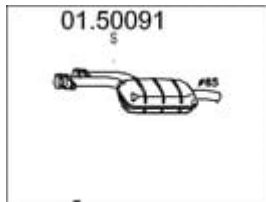

01.50091 MTS Tłumik środkowy

Tłumik środkowy

Producent: MTS

Kod produktu: 01.50091

Jednostka: unit

Cena i dostępność może ulec zmianie

[Sprawdź aktualną cenę online »](#)[Zapytaj o cenę](#)

Specyfikacja części

Tłumik środkowy (01.50091), firmy **MTS**

Informacje

- Średnica [mm]: **0**
- Ciężar [kg]: **7**
- Długość [mm]: **0**
- Opcja wyposażenia: **00000000000000002231**

Opinie o produkcie

[Sprawdź opinie o części innych klientów](#)