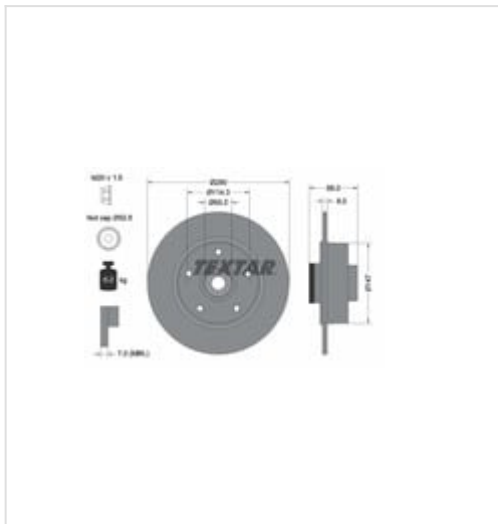

92196000 TEXTAR Tarcza hamulcowa

Tarcza hamulcowa

Producent: TEXTAR

Kod produktu: 92196000

Jednostka: szt.

Cena: **251,00** zł z VAT/szt.

Cena i dostępność może ulec zmianie

[Sprawdź aktualną cenę online »](#)

[Kup część](#)

Specyfikacja części

Tarcza hamulcowa (92196000), firmy **TEXTAR**

Informacje

- Średnica zewnętrzna [mm]: **260**
- Typ tarczy hamulcowej: **Pełny**
- Wysokość [mm]: **88**
- Średnica otworu [mm]: **114,3**
- Średnica końcówki wałka [mm]: **25**
- Artykuł uzupełniający / informacja uzupełniająca 2: **Z łożyskiem koła**
- Szerokość opakowania [cm]: **28,5**
- Ciężar [kg]: **6,2**
- Grubość tarczy hamulcowej [mm]: **8**
- Minimalna grubość [mm]: **7**
- Wzór otworów/Ilość otworów: **05/05**
- Średnica otworu centrującego [mm]: **50,2**
- Artykuł uzupełniający / informacja uzupełniająca 2: **Ze zintegrowanym magnetycznym pierścieniem czujnika**
- Długość opakowania [cm]: **30**
- Wysokość opakowania [cm]: **11,5**

Niniejszy PDF nie stanowi obowiązującej oferty

Sklep internetowy **iParts.pl**

Sprzedaż części i infolinia:
22 884 65 45
e-mail: **handlowy@iparts.pl**

Dane spółki

iParto Sp.z o.o.
ul. Szeligowska 48B,
05-850 Szeligi
Warszawa Bemowo
NIP: 5242878832
Regon: 382151711

www.iparts.pl

Copyright © Sp. z o.o.
Wszelkie prawa zastrzeżone