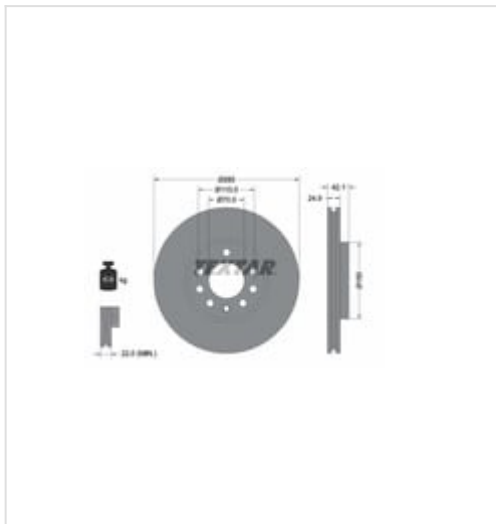

92118703 TEXTAR Tarcza hamulcowa

Tarcza hamulcowa

Producent: TEXTAR

Seria: PRO

Kod produktu: 92118703

Jednostka: szt.

Cena: **160,00** zł z VAT/szt.

Cena i dostępność może ulec zmianie

[Sprawdź aktualną cenę online »](#)

[Kup część](#)

Specyfikacja części

Tarcza hamulcowa (92118703), firmy **TEXTAR**, Seria: **PRO**

Informacje

- Średnica zewnętrzna [mm]: **285**
- Typ tarczy hamulcowej: **Wentylowana wewnątrz**
- Wysokość [mm]: **42,1**
- Średnica otworu [mm]: **110**
- Ciężar [kg]: **6,9**
- Artykuł uzupełniający / informacja uzupełniająca 2: **Bez piasty koła**
- Szerokość opakowania [cm]: **30**
- Techniczny numer informacyjny: **98200 1187 0 1 PRO**
- Grubość tarczy hamulcowej [mm]: **24,9**
- Minimalna grubość [mm]: **22**
- Wzór otworów/Ilość otworów: **05/08**
- Średnica otworu centrującego [mm]: **70**
- Artykuł uzupełniający / informacja uzupełniająca 2: **Bez sworznia mocującego koła**
- Długość opakowania [cm]: **31,5**
- Wysokość opakowania [cm]: **10**

Niniejszy PDF nie stanowi obowiązującej oferty

Sklep internetowy **iParts.pl**

Sprzedaż części i infolinia:
22 884 65 45
e-mail: **handlowy@iparts.pl**

Dane spółki

iParto Sp.z o.o.
ul. Szeligowska 48B,
05-850 Szeligi
Warszawa Bemowo
NIP: 5242878832
Regon: 382151711

www.iparts.pl

Copyright © Sp. z o.o.
Wszelkie prawa zastrzeżone