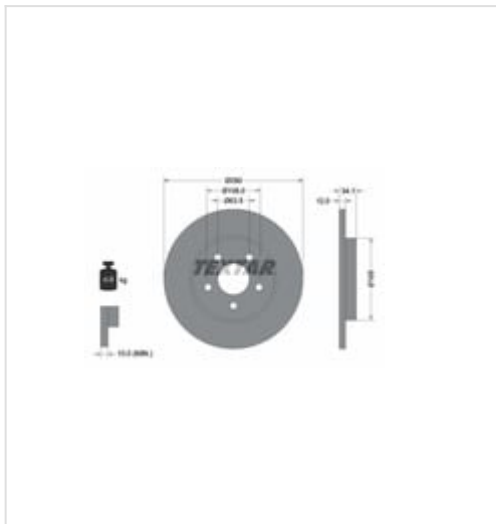

92109703 TEXTAR Tarcza hamulcowa

Tarcza hamulcowa

Producent: TEXTAR

Seria: PRO

Kod produktu: 92109703

Jednostka: szt.

Cena: **129,00** zł z VAT/szt.

Cena i dostępność może ulec zmianie

[Sprawdź aktualną cenę online »](#)

[Kup część](#)

Specyfikacja części

Tarcza hamulcowa (92109703), firmy **TEXTAR**, Seria: **PRO**

Informacje

- Średnica zewnętrzna [mm]: **280**
- Typ tarczy hamulcowej: **Pełny**
- Wysokość [mm]: **34,1**
- Średnica otworu [mm]: **108**
- Ciężar [kg]: **4,9**
- Artykuł uzupełniający / informacja uzupełniająca 2: **Bez sworznia mocującego koła**
- Długość opakowania [cm]: **32,5**
- Wysokość opakowania [cm]: **8**
- Grubość tarczy hamulcowej [mm]: **12**
- Minimalna grubość [mm]: **10**
- Wzór otworów/Ilość otworów: **05/05**
- Średnica otworu centrującego [mm]: **63,5**
- Artykuł uzupełniający / informacja uzupełniająca 2: **Bez piasty koła**
- Powierzchnia: **Pokryty dodatkową warstwą**
- Szerokość opakowania [cm]: **31**

Niniejszy PDF nie stanowi obowiązującej oferty

Sklep internetowy **iParts.pl**

Sprzedaż części i infolinia:
22 884 65 45
e-mail: **handlowy@iparts.pl**

Dane spółki

iParto Sp.z o.o.
ul. Szeligowska 48B,
05-850 Szeligi
Warszawa Bemowo
NIP: 5242878832
Regon: 382151711

www.iparts.pl

Copyright © Sp. z o.o.
Wszelkie prawa zastrzeżone