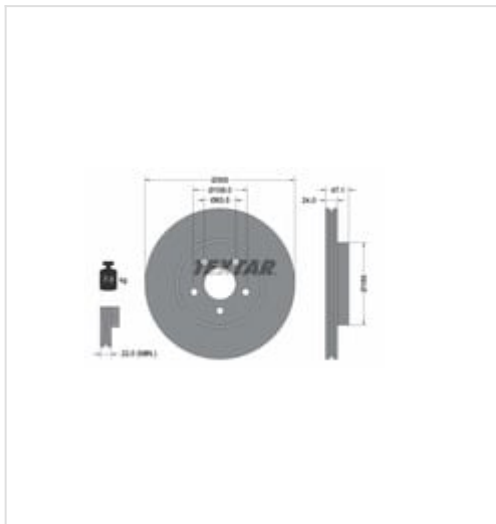

## 92109603 TEXTAR Tarcza hamulcowa

#### Informacje

- Średnica zewnętrzna [mm]: **300**
- Typ tarczy hamulcowej: **Wentylowana wewnątrz**
- Wysokość [mm]: **47,1**
- Średnica otworu [mm]: **108**
- Ciężar [kg]: **7,3**
- Artykuł uzupełniający / informacja uzupełniająca 2: **Bez piasty koła**
- Szerokość opakowania [cm]: **31,5**
- Techniczny numer informacyjny: **98200 1096 0 1 PRO**
- Grubość tarczy hamulcowej [mm]: **24**
- Minimalna grubość [mm]: **22**
- Wzór otworów/Ilość otworów: **05/05**
- Średnica otworu centrującego [mm]: **63,5**
- Artykuł uzupełniający / informacja uzupełniająca 2: **Bez sworznia mocującego koła**
- Długość opakowania [cm]: **33**
- Wysokość opakowania [cm]: **12**