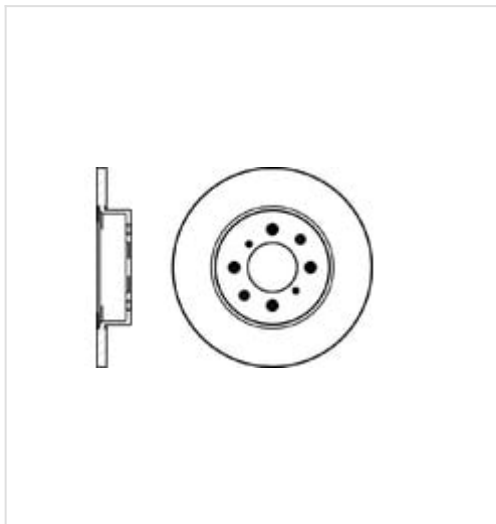

MDC1024 MINTEX Tarcza hamulcowa

Tarcza hamulcowa

Producent: MINTEX

Kod produktu: MDC1024

Jednostka: szt.

Cena: **116,00** zł z VAT/szt.

Cena i dostępność może ulec zmianie

[Sprawdź aktualną cenę online »](#)

[Kup część](#)

Specyfikacja części

Tarcza hamulcowa (MDC1024), firmy **MINTEX**

Informacje

- Średnica zewnętrzna [mm]: **261**
- Typ tarczy hamulcowej: **Pełny**
- Wysokość [mm]: **44,5**
- Średnica otworu [mm]: **100**
- Ciężar [kg]: **4,4**
- Artykuł uzupełniający / informacja uzupełniająca 2: **Bez sworznia mocującego koła**
- Szerokość opakowania [cm]: **28,5**
- Grubość tarczy hamulcowej [mm]: **13**
- Minimalna grubość [mm]: **11**
- Wzór otworów/Ilość otworów: **04/08**
- Średnica otworu centrującego [mm]: **64,2**
- Artykuł uzupełniający / informacja uzupełniająca 2: **Bez piasty koła**
- Długość opakowania [cm]: **30**
- Wysokość opakowania [cm]: **10**

www.iparts.pl

Copyright © Sp. z o.o.
Wszelkie prawa zastrzeżone

MDC1024 MINTEX Tarcza hamulcowa

Opinie o produkcie

[Sprawdź opinie o części innych klientów](#)

Montowane w autach

ROVER	400 Tourer (XW) , 400 II liftback (RT) , 200 II liftback (RF) , 400 II (RT) , 200 II kabriolet (XW) , 25 I liftback (RF) , 45 I liftback (RT) , 45 I sedan (RT) , COUPE , STREETWISE liftback , 200 coupe (XW)
MG	MG ZR , MG ZS , MG ZS Hatchback