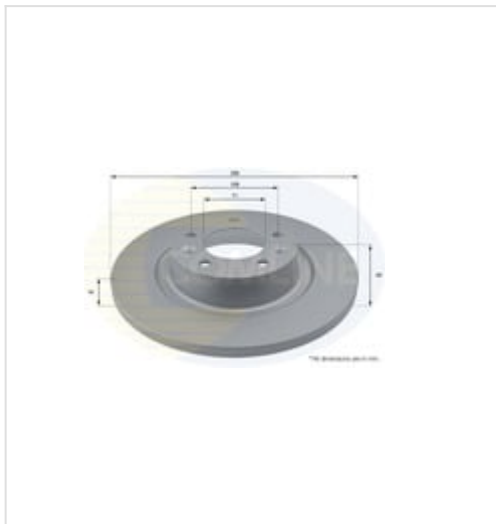

## ADC1581 COMLINE Tarcza hamulcowa

### Specyfikacja części

**Tarcza hamulcowa** (ADC1581), firmy **COMLINE**

#### Informacje

- Średnica [mm]: **0**
- Typ tarczy hamulcowej: **Pełny**
- Minimalna grubość [mm]: **13**
- Średnica zewnętrzna [mm]: **290**
- Średnica otworu [mm]: **108**
- Wysokość [mm]: **49**
- Grubość tarczy hamulcowej [mm]: **14**
- Ilość otworów wiertniczych: **2**
- Średnica otworu centrującego [mm]: **71**
- Powierzchnia: **Pokryty dodatkową warstwą**