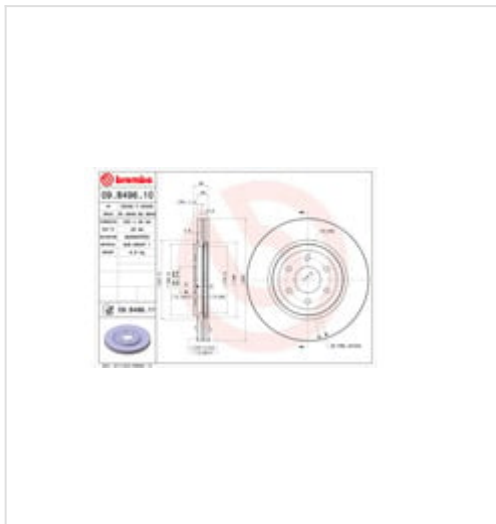

## 09.B496.10 BREMBO Tarcza hamulcowa

Tarcza hamulcowa

Producent: BREMBO

Kod produktu: 09.B496.10

Jednostka: szt.

Cena: **200,00** zł z VAT/szt.

Cena i dostępność może ulec zmianie

[Sprawdź aktualną cenę online »](#)

### Specyfikacja części

**Tarcza hamulcowa** (09.B496.10), firmy **BREMBO**

#### Informacje

- Średnica otworu centrującego [mm]: **68**
- Wysokość [mm]: **38**
- Minimalna grubość [mm]: **26**
- Średnica zewnętrzna [mm]: **320**
- Ilość otworów: **6**
- Typ tarczy hamulcowej: **Wentylowana wewnątrz**