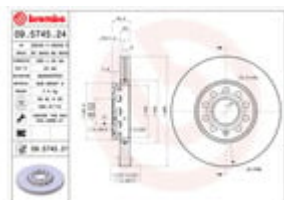

09.5745.24 BREMBO Tarcza hamulcowa

Tarcza hamulcowa

Producent: BREMBO

Kod produktu: 09.5745.24

Jednostka: szt.

Cena: **133,00** zł z VAT/szt.

Cena i dostępność może ulec zmianie

[Sprawdź aktualną cenę online »](#)

[Kup część](#)

Specyfikacja części

Tarcza hamulcowa (09.5745.24), firmy **BREMBO**

Informacje

- Przetwarzanie: **Wysoko nawęglany**
- Wysokość [mm]: **46**
- Typ tarczy hamulcowej: **Wentylowana wewnątrznie**
- Grubość tarczy hamulcowej [mm]: **25**
- Artykuł uzupełniający / informacja uzupełniająca 2: **Ze śrubami**
- Średnica zewnętrzna [mm]: **288**
- Ilość otworów: **5**
- Średnica otworu centrującego [mm]: **68**