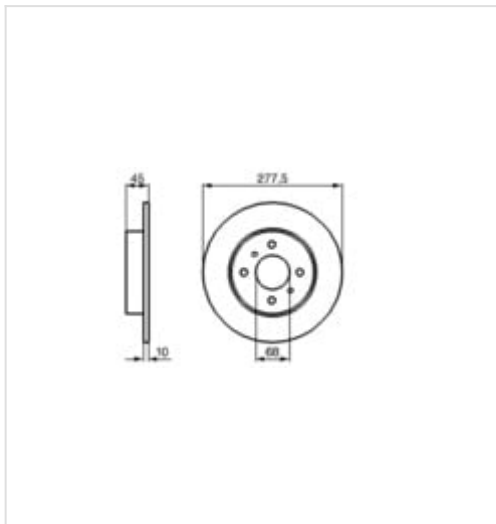

0 986 479 105 BOSCH Tarcza hamulcowa

Tarcza hamulcowa

Producent: BOSCH

Kod produktu: 0 986 479 105

Jednostka: szt.

Cena: **116,00** zł z VAT/szt.

Cena i dostępność może ulec zmianie

[Sprawdź aktualną cenę online »](#)

[Kup część](#)

Specyfikacja części

Tarcza hamulcowa (0 986 479 105), firmy **BOSCH**

Informacje

- Średnica zewnętrzna [mm]: **278**
- Minimalna grubość [mm]: **9**
- Średnica otworu [mm]: **114,3**
- Średnica otworu centrującego [mm]: **68,02**
- Powierzchnia: **Naoliwione**
- Średnica otworu do [mm]: **12,8**
- Grubość tarczy hamulcowej [mm]: **10**
- Wysokość [mm]: **45**
- Typ tarczy hamulcowej: **Pełny**
- Ilość otworów: **4**
- Spełnia wymagania Normy ECE: **ECE-R90**

Opinie o produkcie

[Sprawdź opinie o części innych klientów](#)

Niniejszy PDF nie stanowi obowiązującej oferty

Sklep internetowy iParts.pl

Sprzedaż części i infolinia:
22 884 65 45
e-mail: handlowy@iparts.pl

Dane spółki

iParto Sp.z o.o.
ul. Szeligowska 48B,
05-850 Szeligi
Warszawa Bemowo
NIP: 5242878832
Regon: 382151711

www.iparts.pl

Copyright © Sp. z o.o.
Wszelkie prawa zastrzeżone