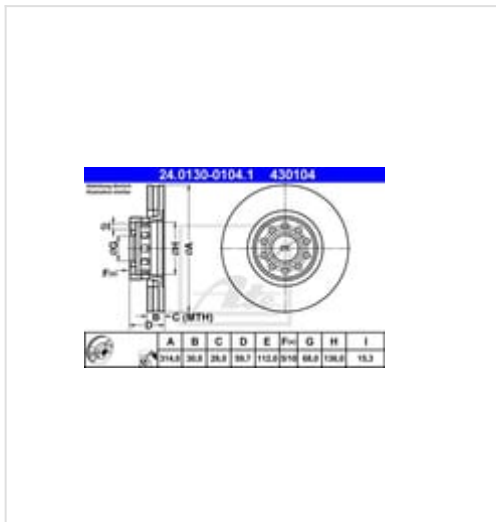

## 24.0130-0104.1 ATE Tarcza hamulcowa

### Specyfikacja części

**Tarcza hamulcowa** (24.0130-0104.1), firmy **ATE**

#### Informacje

- Średnica zewnętrzna [mm]: **314,0**
- Minimalna grubość [mm]: **28,0**
- Ilość otworów: **5**
- Powierzchnia: **Pokryty dodatkową warstwą**
- Średnica otworu [mm]: **112,0**
- Średnica otworu centrującego [mm]: **68,0**
- Otwór o śr[mm]: **15,3**
- Oznaczenie kontrolne: **E1 90R-02C0118/1022**
- Grubość tarczy hamulcowej [mm]: **30,0**
- Typ tarczy hamulcowej: **Wentylowany**
- Przetwarzanie: **Wysoko nawęglany**
- Ilość otworów 2: **10**
- Wysokość [mm]: **59,7**
- Średnica wewnętrzna [mm]: **136,0**
- Dostępne MAPP-Code: