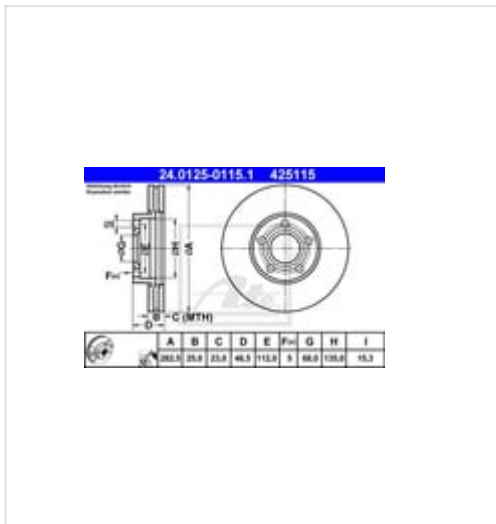

24.0125-0115.1 ATE Tarcza hamulcowa

Tarcza hamulcowa

Producent: ATE

Kod produktu: 24.0125-0115.1

Jednostka: szt.

Cena: **203,00** zł z VAT/szt.

Cena i dostępność może ulec zmianie

[Sprawdź aktualną cenę online »](#)[Kup część](#)

Specyfikacja części

Tarcza hamulcowa (24.0125-0115.1), firmy **ATE**

Informacje

- Średnica zewnętrzna [mm]: **282,5**
- Minimalna grubość [mm]: **23,0**
- Przetwarzanie: **Wysoko nawęglany**
- Ilość otworów: **5**
- Średnica otworu [mm]: **112,0**
- Średnica otworu centrującego [mm]: **68,0**
- Otwór o śr[mm]: **15,3**
- Grubość tarczy hamulcowej [mm]: **25,0**
- Typ tarczy hamulcowej: **Wentylowany**
- Powierzchnia: **Pokryty dodatkową warstwą**
- Dostępne MAPP-Code:
- Wysokość [mm]: **46,5**
- Średnica wewnętrzna [mm]: **135,0**
- Oznaczenie kontrolne: **E1 90R-02C0115/0433**