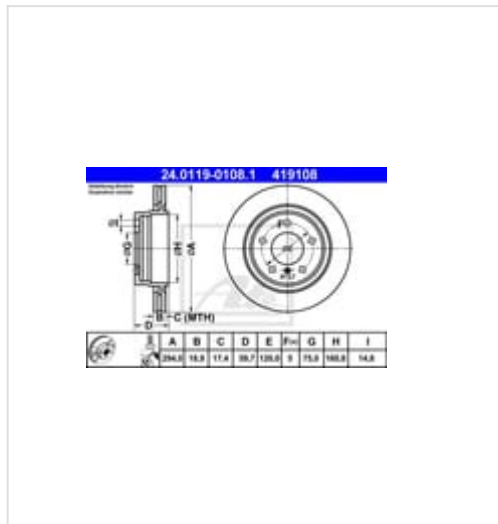

24.0119-0108.1 ATE Tarcza hamulcowa

Tarcza hamulcowa

Producent: ATE

Kod produktu: 24.0119-0108.1

Jednostka: szt.

Cena: **173,00** zł z VAT/szt.

Cena i dostępność może ulec zmianie

[Sprawdź aktualną cenę online »](#)[Kup część](#)

Specyfikacja części

Tarcza hamulcowa (24.0119-0108.1), firmy **ATE**

Informacje

- Średnica zewnętrzna [mm]: **294,0**
- Minimalna grubość [mm]: **17,4**
- Przetwarzanie: **Wysoko nawęglany**
- Ilość otworów: **5**
- Średnica otworu centrującego [mm]: **75,0**
- Średnica otworu [mm]: **120,0**
- Artykuł uzupełniający / informacja uzupełniająca 2: **Ze śrubami**
- Grubość tarczy hamulcowej [mm]: **18,9**
- Typ tarczy hamulcowej: **Wentylowany**
- Powierzchnia: **Pokryty dodatkową warstwą**
- Wysokość [mm]: **59,7**
- Średnica wewnętrzna [mm]: **160,8**
- Otwór o śr[mm]: **14,8**
- Dostępne MAPP-Code: