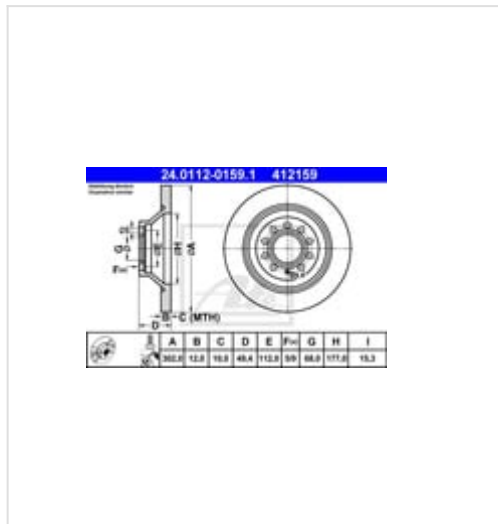

24.0112-0159.1 ATE Tarcza hamulcowa

Tarcza hamulcowa

Producent: ATE

Kod produktu: 24.0112-0159.1

Jednostka: szt.

Cena: **223,00** zł z VAT/szt.

Cena i dostępność może ulec zmianie

[Sprawdź aktualną cenę online »](#)

[Kup część](#)

Specyfikacja części

Tarcza hamulcowa (24.0112-0159.1), firmy **ATE**

Informacje

- Średnica zewnętrzna [mm]: **302,0**
- Minimalna grubość [mm]: **10,0**
- Ilość otworów: **5**
- Ilość otworów 2: **9**
- Wysokość [mm]: **49,4**
- Średnica wewnętrzna [mm]: **177,0**
- Artykuł uzupełniający / informacja uzupełniająca 2: **Ze śrubami**
- Oznaczenie kontrolne: **E1 90R-02C0165/0950**
- Grubość tarczy hamulcowej [mm]: **12,0**
- Typ tarczy hamulcowej: **Pełny**
- Powierzchnia: **Pokryty dodatkową warstwą**
- Średnica otworu [mm]: **112,0**
- Średnica otworu centrującego [mm]: **68,0**
- Otwór o śr[mm]: **15,3**
- Dostępne MAPP-Code: