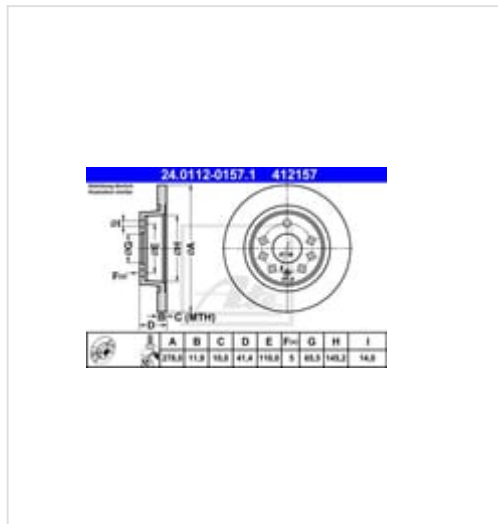

## 24.0112-0157.1 ATE Tarcza hamulcowa

### Specyfikacja części

**Tarcza hamulcowa** (24.0112-0157.1), firmy **ATE**

#### Informacje

- Średnica zewnętrzna [mm]: **278,0**
- Minimalna grubość [mm]: **10,0**
- Powierzchnia: **Pokryty dodatkową warstwą**
- Wysokość [mm]: **41,4**
- Średnica wewnętrzna [mm]: **145,2**
- Otwór o śr[mm]: **14,0**
- Dostępne MAPP-Code:
- Grubość tarczy hamulcowej [mm]: **11,9**
- Typ tarczy hamulcowej: **Pełny**
- Ilość otworów: **5**
- Średnica otworu centrującego [mm]: **65,5**
- Średnica otworu [mm]: **110,0**
- Artykuł uzupełniający / informacja uzupełniająca 2: **Ze śrubami**
- Oznaczenie kontrolne: **E1 90R-02C0165/0532**