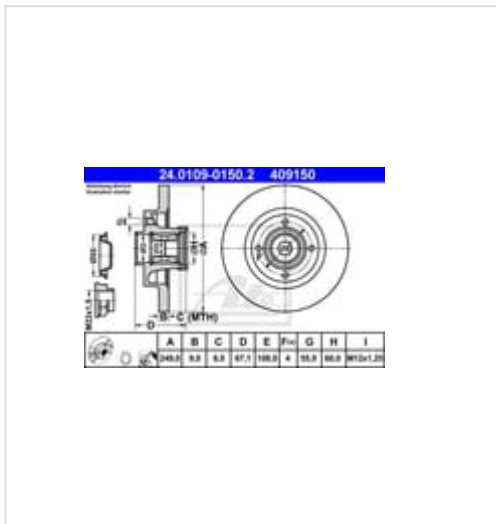

24.0109-0150.2 ATE Tarcza hamulcowa

Tarcza hamulcowa

Producent: ATE

Kod produktu: 24.0109-0150.2

Jednostka: szt.

Cena: **342,00** zł z VAT/szt.

Cena i dostępność może ulec zmianie

[Sprawdź aktualną cenę online »](#)[Kup część](#)

Specyfikacja części

Tarcza hamulcowa (24.0109-0150.2), firmy ATE

Informacje

- Średnica zewnętrzna [mm]: **249,0**
- Minimalna grubość [mm]: **8,0**
- Powierzchnia: **Pokryty dodatkową warstwą**
- Artykuł uzupełniający / informacja uzupełniająca 2: **Z łożyskiem**
- Artykuł uzupełniający / informacja uzupełniająca 2: **Z pierścieniem czujnika ABS**
- Wysokość [mm]: **67,1**
- Średnica wewnętrzna [mm]: **60,0**
- Dostępne MAPP-Code:
- Grubość tarczy hamulcowej [mm]: **9,0**
- Typ tarczy hamulcowej: **Pełny**
- Ilość otworów: **4**
- Średnica osprzętu [mm]: **25**
- Średnica otworu [mm]: **108,0**
- Średnica otworu centrującego [mm]: **55,9**
- Wymiar gwintu: **M12x1,25**