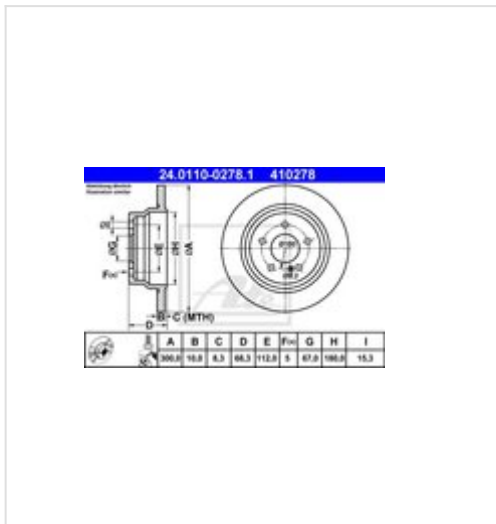

Tarcza hamulcowa ATE 24.0110-0278.1

Tarcza hamulcowa

Producent: ATE

Kod produktu: 24.0110-0278.1

Jednostka: szt

Cena: **144,00** zł z VAT/szt

Cena i dostępność może ulec zmianie

[Sprawdź aktualną cenę online »](#)[Kup część](#)

Specyfikacja części

Tarcza hamulcowa (24.0110-0278.1), firmy **ATE**

Informacje

- Średnica [mm]: **300,0**
- Minimalna grubość [mm]: **8,3**
- Ilość otworów: **5**
- Wysokość [mm]: **68,3**
- Średnica wewnętrzna [mm]: **180,0**
- otwór o śr[mm]: **15,3**
- Dostępne MAPP-Code:
- Grubość tarczy hamulcowej [mm]: **10,0**
- Typ tarczy hamulcowej: **pełny**
- Powierzchnia: **pokryty dodatkową warstwą**
- Średnica otworu centrującego [mm]: **67,0**
- Średnica otworu [mm]: **112,0**
- : **Ze śrubami**
- Oznaczenie kontrolne: **E1 90R-02C0248/0999**

Dane spółki

iParto Sp.z o.o.
ul. Staniewnicka 22,
03-310 Warszawa
fax: **22 811 10 34**www.iparts.plCopyright © Sp. z o.o.
Wszelkie prawa zastrzeżone

Tarcza hamulcowa ATE 24.0110-0278.1

Numery OEN	
BARUM	BAR10278
BENDIX	562213B
BOSCH	0 986 479 041
BREMBO	08.9584.11 , 08.9584.10
CAR	142.397
CIFAM	800-624
DELPHI	BG3757
FEBI BILSTEIN	22160
FERODO	DDF1307 , DDF1308C
FTE	BS5415
GALFER	G2110278 , B1.G210-0278.1
GRAF	DF29624
HELLA	8DD 355 108-841 , 8DD 355 108-831
HELLA PAGID	8DD 355 108-841 , 8DD 355 108-831
JURID	562213J
MERCEDES-BENZ	A 000 423 10 12 , A 211 423 07 12 , 000 423 10 12 , 211 423 07 12
METELLI	23-0624
MINTEX	MDC1633
NK	203362
PAGID	54154PRO , 54154