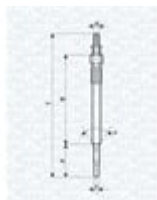

062900022304 MAGNETI MARELLI Świeca żarowa

Świeca żarowa

Producent: MAGNETI MARELLI

Kod produktu: 062900022304

Jednostka: szt.

Cena: **56,00** zł z VAT/szt.

Cena i dostępność może ulec zmianie

[Sprawdź aktualną cenę online »](#)

[Kup część](#)

Specyfikacja części

Świeca żarowa (062900022304), firmy **MAGNETI MARELLI**

Informacje

- Technika połączeń: **M4**
- Natężenie prądu [A]: **10**
- Konstrukcja świec żarowych: **Świeca żarowa metalowa**
- Napięcie [V]: **11**
- Długość 2 [mm]: **27,5**
- Wymiar gwintu: **M8X1**
- Czas nagrzewania [min]: **3**
- Moment dokrećcenia [Nm]: **2,5**
- Moment dokrećcenia od [Nm]: **8**
- Kąt nachylenia: **93**
- Długość 1 [mm]: **75**
- Długość całkowita [mm]: **119,9**
- Rozmiar klucza: **8**

Opinie o produkcie

[Sprawdź opinie o części innych klientów](#)

Niniejszy PDF nie stanowi obowiązującej oferty

Sklep internetowy iParts.pl

Sprzedaż części i infolinia:
22 884 65 45
e-mail: handlowy@iparts.pl

Dane spółki

iParto Sp.z o.o.
ul. Szeligowska 48B,
05-850 Szeligi
Warszawa Bemowo
NIP: 5242878832
Regon: 382151711

www.iparts.pl

Copyright © Sp. z o.o.
Wszelkie prawa zastrzeżone