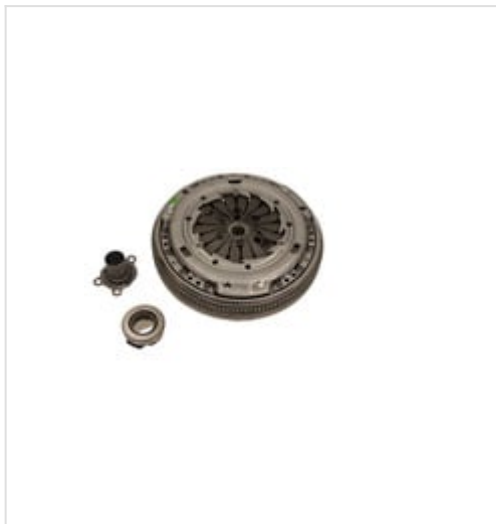

## 600 0006 00 LUK Sprzęgło - komplet

### Sprzęgło - komplet

Producent: LUK

Seria: LuK RepSet DMF

Kod produktu: 600 0006 00

Jednostka: szt.

Cena: **1237,00** zł z VAT/szt.

Cena i dostępność może ulec zmianie

[Sprawdź aktualną cenę online »](#)

### Specyfikacja części

**Sprzęgło - komplet** (600 0006 00), firmy **LUK**, Seria: **LuK RepSet DMF**

### Informacje

- Artykuł uzupełniający / informacja uzupełniająca 2: **Z łożyskiem oporowym**
- Artykuł uzupełniający / informacja uzupełniająca 2: **Z zestawem śrubowym**
- Liczba otworów do mocowania: **6**
- Liczba zębów (oznaczenie maks. kąta przyłożenia): **5**
- Artykuł uzupełniający / informacja uzupełniająca 2: **Koło zamachowe dwumasowe z tarczką regulującą tarcie**
- Artykuł uzupełniający / informacja uzupełniająca 2: **Z kołem zamachowym**
- Specyfikacje asortymentowa: **Montowany wcześniej**
- Maks. kąt przyłożenia [stopień]: **12**
- Maks. luz pochylenia [mm]: **2,9**
- Artykuł oraz informacja uzupełniająca: **Bez łożyska prowadzącego**