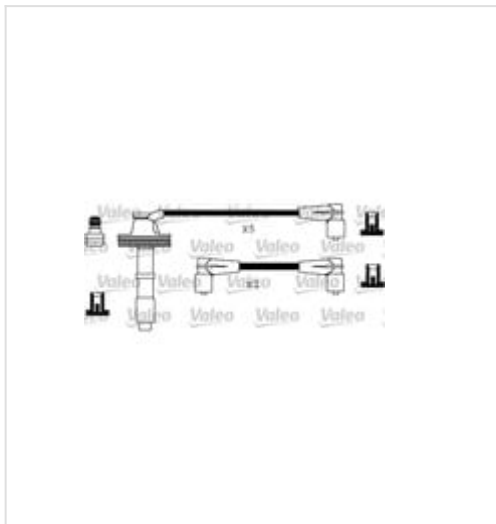

346327 VALEO Przewody zapłonowe - zestaw

Przewody zapłonowe - zestaw

Producent: VALEO

Kod produktu: 346327

Jednostka: szt.

Cena: **309,00** zł z VAT/szt.

Cena i dostępność może ulec zmianie

[Sprawdź aktualną cenę online »](#)[Kup część](#)

Specyfikacja części

Przewody zapłonowe - zestaw (346327), firmy VALEO

Informacje

- Wersja: **REACTIVE**
- Ilość: **6**
- Świeca zapłonowa: **Rodzaj połączenia SAE**
- Długość 1 [mm]: **700**
- Długość 3 [mm]: **480**
- Długość 5 [mm]: **300**
- Rozdzielacz zapłonu / Palec rozdzielacza: **Zawiera złącze cewki**
- Długość kabli: **424**
- Materiał: **Silikon**
- Średnica [mm]: **7**
- Cewka zapłonowa: **Rodzaj połączenia M4**
- Długość 2 [mm]: **502**
- Długość 4 [mm]: **430**
- Długość 6 [mm]: **480**
- Rozdzielacz zapłonu / Palec rozdzielacza: **Rodzaj połączenia SAE**
- Ciężar [kg]: **0,64**