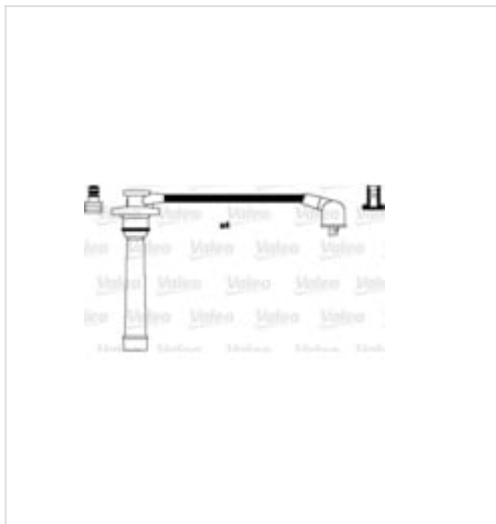

346081 VALEO Przewody zapłonowe - zestaw

Przewody zapłonowe - zestaw

Producent: VALEO

Kod produktu: 346081

Jednostka: szt.

Cena: **197,00** zł z VAT/szt.

Cena i dostępność może ulec zmianie

[Sprawdź aktualną cenę online »](#)

[Kup część](#)

Specyfikacja części

Przewody zapłonowe - zestaw (346081), firmy **VALEO**

Informacje

- Przewód zapłonowy: **Przewód zapłonowy oporowy**
- Ilość: **4**
- Świeca zapłonowa: **Rodzaj połączenia SAE**
- Długość 1 [mm]: **740**
- Długość 3 [mm]: **590**
- Rozdzielacz zapłonu / Palec rozdzielacza: **Rodzaj połączenia SAE**
- Materiał: **Silikon**
- Średnica [mm]: **7**
- Cewka zapłonowa: **Rodzaj połączenia DIN**
- Długość 2 [mm]: **510**
- Długość 4 [mm]: **490**
- Ciężar [kg]: **0,47**