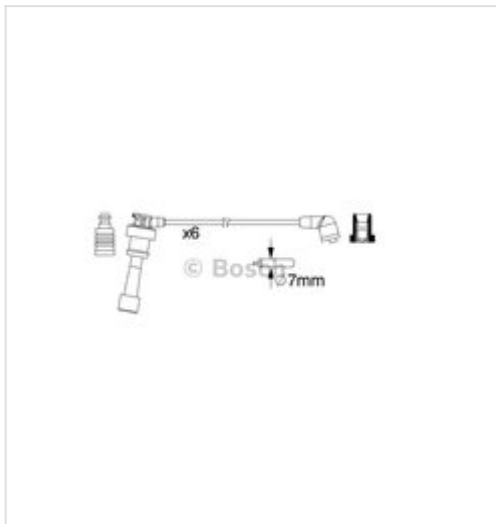

Przewody zapłonowe - zestaw BOSCH 0 986 357 218

Przewody zapłonowe - zestaw

Producent: BOSCH

Kod produktu: 0 986 357 218

Jednostka: KPL

Cena: **301,00** zł z VAT/KPL

Cena i dostępność może ulec zmianie

[Sprawdź aktualną cenę online »](#)[Kup część](#)

Specyfikacja części

Przewody zapłonowe - zestaw (0 986 357 218), firmy **BOSCH**

Informacje

- Rodzaj połączenia: **SAE**
- Rodzaj połączenia: **DIN**
- Średnica zewnętrzna [mm]: 7

Opinie o produkcie

[Sprawdź opinie o części innych klientów](#)