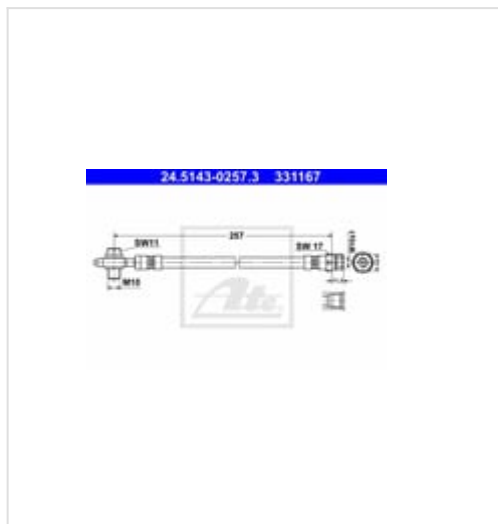

24.5143-0257.3 ATE Przewód hamulcowy elastyczny

Przewód hamulcowy elastyczny

Producent: ATE

Kod produktu: 24.5143-0257.3

Jednostka: szt.

Cena: **74,00** zł z VAT/szt.

Cena i dostępność może ulec zmianie

[Sprawdź aktualną cenę online »](#)[Kup część](#)

Specyfikacja części

Przewód hamulcowy elastyczny (24.5143-0257.3), firmy ATE

Informacje

- Długość [mm]: **257**
- Artykuł uzupełniający / informacja uzupełniająca 2: **Ze śrubą ampułową**
- Dostępne MAPP-Code:
- Gwint wewnętrzny [mm]: **M10x1**
- Gwint zewn. [mm]: **M10**