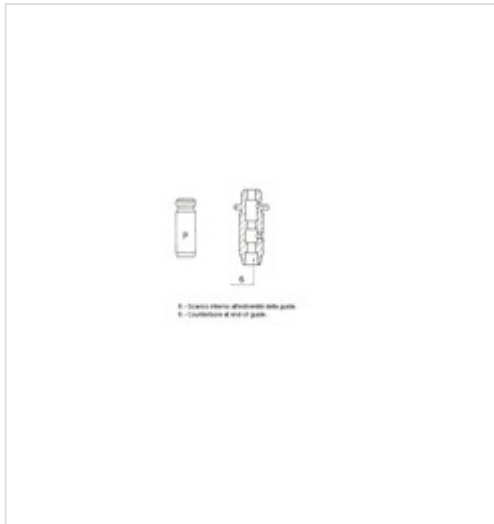

01-S2665 METELLI Prowadnica zaworu

Prowadnica zaworu

Producent: METELLI

Seria: Standard

Kod produktu: 01-S2665

Jednostka: szt.

Cena: **27,00** zł z VAT/szt.

Cena i dostępność może ulec zmianie

[Sprawdź aktualną cenę online »](#)[Kup część](#)

Specyfikacja części

Prowadnica zaworu (01-S2665), firmy **METELLI**, Seria: **Standard**

Informacje

- Średnica zewnętrzna [mm]: **11,08**
- Średnica wewnętrzna [mm]: **6,00**
- Materiał: **Metal spiekany**
- Długość [mm]: **39,5**