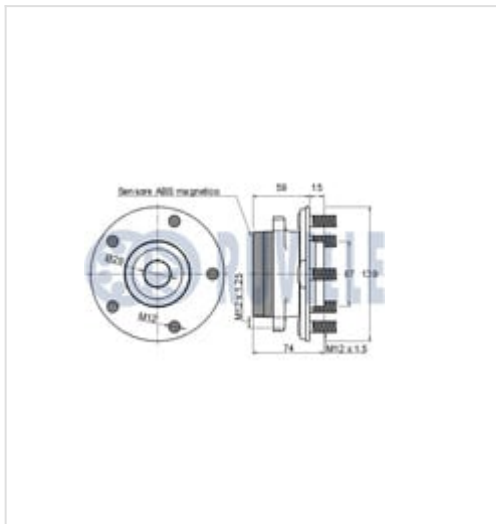

67420 RUVILLE Pompa wody

Pompa wody

Producent: RUVILLE

Kod produktu: 67420

Jednostka: szt.

Cena: **118,00** zł z VAT/szt.

Cena i dostępność może ulec zmianie

[Sprawdź aktualną cenę online »](#)

[Kup część](#)

Specyfikacja części

Pompa wody (67420), firmy **RUVILLE**

Informacje

- Ilość zębów: 20

Opinie o produkcie

[Sprawdź opinie o części innych klientów](#)

Montowane w autach

ROVER	600 I (RH)
HONDA	PRELUDE IV (BB), ACCORD IV (CB), ACCORD IV coupe (CB, CC), ACCORD IV Aerodeck (CB), ACCORD V (CC, CD), ACCORD V coupe (CD), ACCORD V Aerodeck (CE), SHUTTLE (RA), ACCORD V (CE, CF, CD), PRELUDE V (BB), ACCORD VI (CK, CG, CH, CF), ACCORD VI coupe (CG), ACCORD VI Hatchback (CH, CL)

[Sprawdź szczegóły](#)

Niniejszy PDF nie stanowi obowiązującej oferty

Sklep internetowy iParts.pl

Sprzedaż części i infolinia:
22 884 65 45
e-mail: handlowy@iparts.pl

Dane spółki

iParto Sp.z o.o.
ul. Szeligowska 48B,
05-850 Szeligi
Warszawa Bemowo
NIP: 5242878832
Regon: 382151711

www.iparts.pl

Copyright © Sp. z o.o.
Wszelkie prawa zastrzeżone