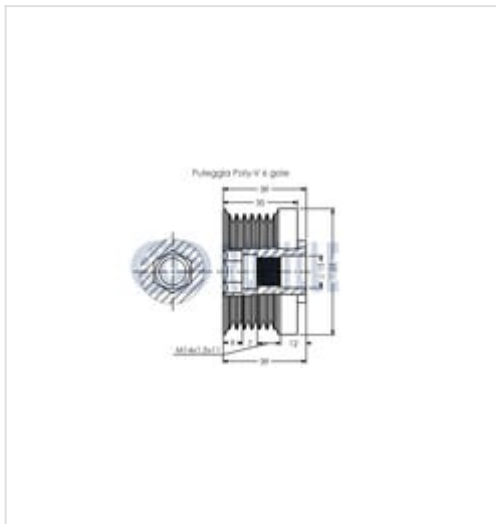

65214 RUVILLE Pompa wody

Pompa wody

Producent: RUVILLE

Kod produktu: 65214

Jednostka: szt.

Cena: **125,00** zł z VAT/szt.

Cena i dostępność może ulec zmianie

[Sprawdź aktualną cenę online »](#)

[Kup część](#)

Specyfikacja części

Pompa wody (65214), firmy **RUVILLE**

Informacje

- Wykonanie pompy wodnej: **Dla napędu paskiem zębatym**
- Ilość otworów gwintowanych: **3**
- Artykuł oraz informacja uzupełniająca: **Z uszczelnieniem**

Opinie o produkcie

[Sprawdź opinie o części innych klientów](#)

Montowane w autach

FORD

MONDEO IV Turnier (BA7), MONDEO IV (BA7), MONDEO IV sedan (BA7), S-MAX (WA6), C-MAX (DM2), MONDEO III sedan (B4Y), MONDEO III (B5Y), MONDEO III Turnier (BWY), FOCUS C-MAX (DM2), MAVERICK, FOCUS II (DA, HCP, DP), FIESTA V (JH, JD), FOCUS II Turnier (DA, FFS, DS), FOCUS II sedan (DB, FCH, DH), GALAXY II (WA6), FOCUS II kabriolet, FOCUS III Turnier, FOCUS III, MONDEO V liftback (CE), MONDEO V Turnier (CF), S-MAX (CJ, WA6), GALAXY III (CK)

Niniejszy PDF nie stanowi obowiązującej oferty

Sklep internetowy **iParts.pl**

Sprzedaż części i infolinia:
22 884 65 45
e-mail: handlowy@iparts.pl

Dane spółki

iParto Sp.z o.o.
ul. Szeligowska 48B,
05-850 Szeligi
Warszawa Bemowo
NIP: 5242878832
Regon: 382151711

www.iparts.pl

Copyright © Sp. z o.o.
Wszelkie prawa zastrzeżone