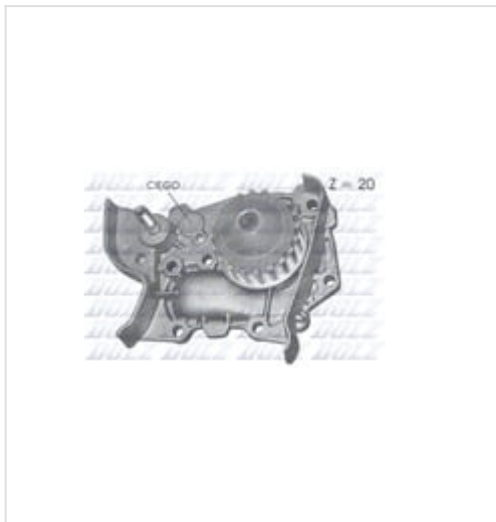

## R214 DOLZ Pompa wody

### Pompa wody

Producent: DOLZ

Kod produktu: R214

Jednostka: szt.

Cena: **100,00** zł z VAT/szt.

Cena i dostępność może ulec zmianie

[Sprawdź aktualną cenę online »](#)[Kup część](#)

### Specyfikacja części

Pompa wody (R214), firmy **DOLZ**

### Informacje

- Koła pasowe: **Z kołem pasowym**
- Ilość zębów: **20**
- Ciężar [kg]: **0,885**