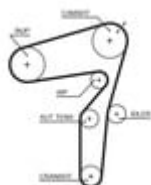

## 5623XS GATES Pasek rozrządu

### Informacje

- Dopuszczony dla rodzaju pojazdu: **Samochód osobowy**
- Materiał: **HNBR (uwodorniony Acryl-Nitril-Butadien-kauczuk)**
- Ilość zębów: **199**
- Podział zębów: **8,035**
- Materiał: **Swiatłowodowy**
- Kolor: **Czarny**
- Szerokość [mm]: **24**
- Długość [mm]: **1599**