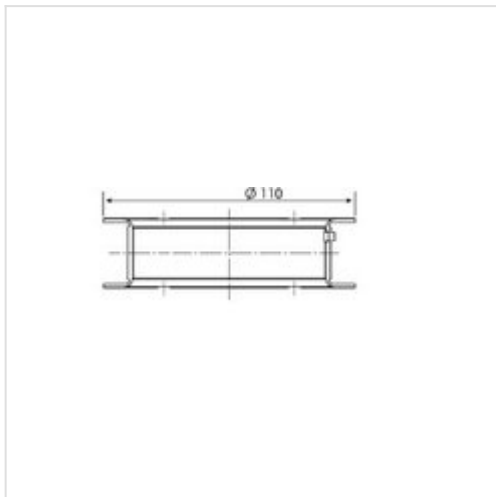

Panewki wału korbowego KOLBENSCHMIDT 74552644

Panewki wału korbowego

Producent: KOLBENSCHMIDT

Kod produktu: 74552644

Cena i dostępność może ulec zmianie

[Sprawdź aktualną cenę online »](#)[Zapytaj o cenę](#)

Specyfikacja części

Panewki wału korbowego (74552644), firmy **KOLBENSCHMIDT**

Informacje

- Nadwymiar [mm]: **1,00**
- dla żrednicy wałka od [mm]: **86,99**
- dla żrednicy obudowy od [mm]: **93**
- Szerokość 1 [mm]: **32,31**
- dla zakresu tolerancji od [mm]: **32,5**
- do bicia osiowego [mm]: **0,19**
- Powierzchnia: **pokrywany galwanicznie**
- Etap naprawy: **1,00**
- do żrednicy wałka [mm]: **87,01**
- przy żrednicy obudowy [mm]: **93,022**
- Grubość scianki [mm]: **2,974**
- do zakresu tolerancji [mm]: **32,562**
- dla bicia osiowego od [mm]: **0,302**
- : **spiek ołowiowo-miedziany na podstawie stalowej**