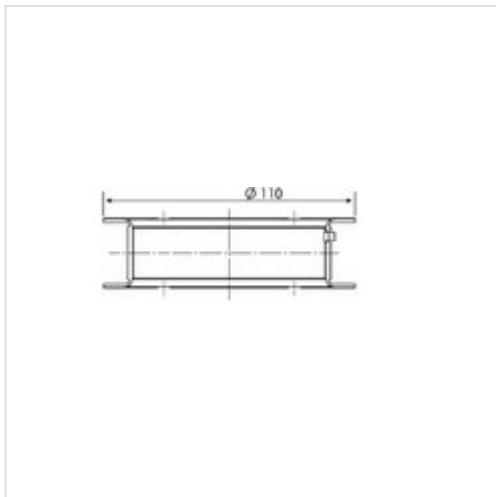

Panewki wału korbowego KOLBENSCHMIDT 74552634

Panewki wału korbowego

Producent: KOLBENSCHMIDT

Kod produktu: 74552634

Cena i dostępność może ulec zmianie

[Sprawdź aktualną cenę online »](#)[Zapytaj o cenę](#)

Specyfikacja części

Panewki wału korbowego (74552634), firmy **KOLBENSCHMIDT**

Informacje

- Nadwymiar [mm]: **0,75**
- dla żrednicy wałka od [mm]: **87,24**
- dla żrednicy obudowy od [mm]: **93**
- Szerokość 1 [mm]: **31,96**
- dla zakresu tolerancji od [mm]: **32,15**
- do bicia osiowego [mm]: **0,19**
- Powierzchnia: **pokrywany galwanicznie**
- Etap naprawy: **0,75**
- do żrednicy wałka [mm]: **87,26**
- przy żrednicy obudowy [mm]: **93,022**
- Grubość scianki [mm]: **2,849**
- do zakresu tolerancji [mm]: **32,212**
- dla bicia osiowego od [mm]: **0,302**
- : **spiek ołowiowo-miedziany na podstawie stalowej**