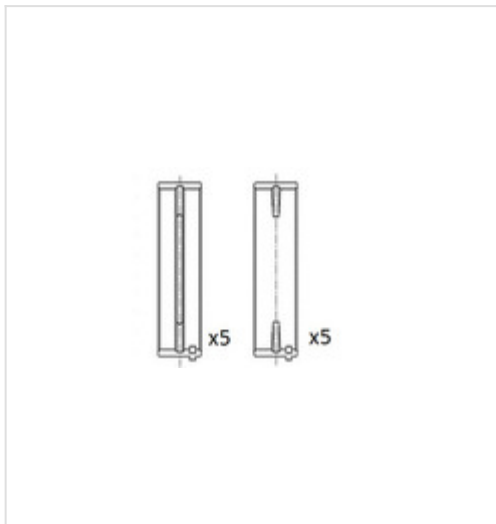

## BM1066-050 FAI AUTOPARTS Panewki wału korbowego

### Specyfikacja części

**Panewki wału korbowego** (BM1066-050), firmy **FAI AUTOPARTS**

#### Informacje

- Szerokość [mm]: **24,1**
- Nadwymiar [mm]: **0,50**
- Dodatkowo potrzebny artykuł (numer artykułu): **BT3005**
- Średnica zewnętrzna [mm]: **71**
- Dodatkowo potrzebny artykuł (numer artykułu): **BB2081**