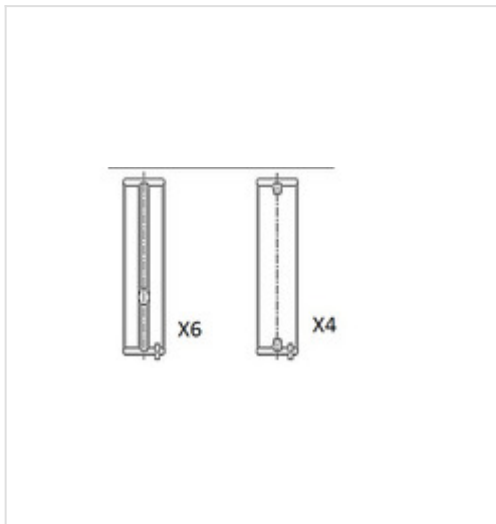

BM1044-STD FAI AUTOPARTS Panewki wału korbowego

Panewki wału korbowego

Producent: FAI AUTOPARTS

Kod produktu: BM1044-STD

Jednostka: szt.

Cena: **84,00** zł z VAT/szt.

Cena i dostępność może ulec zmianie

[Sprawdź aktualną cenę online »](#)

[Kup część](#)

Specyfikacja części

Panewki wału korbowego (BM1044-STD), firmy **FAI AUTOPARTS**

Informacje

- Szerokość [mm]: **18,5**
- Dla średnicy wałka od [mm]: **53,94**
- Przy średnicy obudowy [mm]: **59,01**
- Dodatkowo potrzebny artykuł (numer artykułu): **BT3015**
- Średnica zewnętrzna [mm]: **58,99**
- Dla średnicy obudowy od [mm]: **58,99**
- Wymiar standardowy [STD]:
- Dla średnicy szybu do [mm]: **53,96**