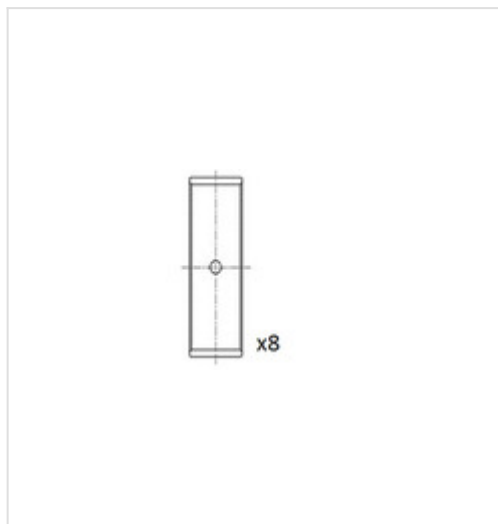

BB2063-025 FAI AUTOPARTS Panewki korbowodowe

Panewki korbowodowe

Producent: FAI AUTOPARTS

Kod produktu: BB2063-025

Jednostka: szt.

Cena: **52,00** zł z VAT/szt.

Cena i dostępność może ulec zmianie

[Sprawdź aktualną cenę online »](#)

[Kup część](#)

Specyfikacja części

Panewki korbowodowe (BB2063-025), firmy **FAI AUTOPARTS**

Informacje

- Opcja wyposażenia: **SA**
- Średnica zewnętrzna [mm]: **50,59**
- Dla średnicy obudowy od [mm]: **50,59**
- Nadwymiar [mm]: **0,25**
- Dodatkowo potrzebny artykuł (numer artykułu): **BM1035**
- Dodatkowo potrzebny artykuł (numer artykułu): **BT3015**
- Szerokość [mm]: **18,5**
- Dla średnicy wałka od [mm]: **47,48**
- Przy średnicy obudowy [mm]: **50,61**
- Dodatkowo potrzebny artykuł (numer artykułu): **BM1031**
- Dodatkowo potrzebny artykuł (numer artykułu): **BT3010**
- Dla średnicy szybu do [mm]: **47,5**

Opinie o produkcie

[Sprawdź opinie o części innych klientów](#)

Niniejszy PDF nie stanowi obowiązującej oferty

Sklep internetowy **iParts.pl**

Dane spółki

www.iparts.pl

Sprzedaż części i infolinia:
22 884 65 45
e-mail: handlowy@iparts.pl

iParto Sp.z o.o.
ul. Staniewnicka 22,
03-310 Warszawa
fax: **22 811 10 34**

Copyright © Sp. z o.o.
Wszelkie prawa zastrzeżone