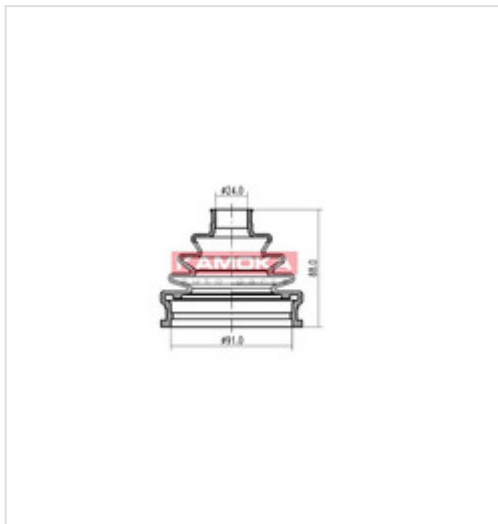

1146560 KAMOKA Osłona półosi napędowej

Osłona półosi napędowej

Producent: KAMOKA

Seria: KAMOKA

Kod produktu: 1146560

Jednostka: szt.

Cena: **26,00** zł z VAT/szt.

Cena i dostępność może ulec zmianie

[Sprawdź aktualną cenę online »](#)[Kup część](#)

Specyfikacja części

Osłona półosi napędowej (1146560), firmy **KAMOKA**, Seria: **KAMOKA**

Informacje

- Lokalizacja w aucie: **Od strony koła**

Opinie o produkcie